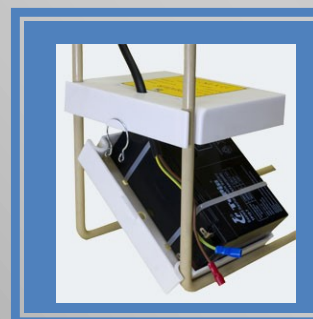

DOMAINE D'APPLICATION :

Idéal pour protéger les grandes cultures lors des semis (maïs, pois, tournesols...) protéger les vignobles, les cultures maraichères et les vergers. Peut être installé sur les sites aéroportuaires, des installations de stockage de déchets, des sites industrielles, etc...